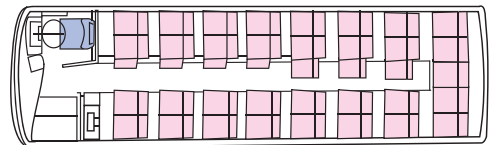

観光・送迎 貸切バスのご案内

仲間と楽しむ、くつろぎのひととき...

ゴルフに
遠足に
宿泊・日帰り旅行に
冠婚葬祭送迎に

視察・研修旅行に
空港送迎に
合宿・サークル（自治会旅行）に

中型バス

足元ゆったり、最大40名まで乗車可能な中型バス

正席：33席
補助席：7席

安全・スムーズな乗り降り
をサポートする、クラウチ
ングシステム搭載
大型貫通トランク・冷蔵庫・
テレビ・ビデオ・DVD
カラオケ・給湯器・ビンゴ等
※サロン式ではございません。

運転手付きで安心ドライブ。車中에서도思い出をたくさん作ろう！

LIESSE リエッセ

長時間でも疲れ
ないエアサスシート
使用

LIESSE II リエッセII

長距離も安心エアサス付
冷蔵庫・ステップ付

安全・スムーズな乗り降り
をサポートする、クラウチ
ングシステム搭載
冷蔵庫・テレビ・ビデオ
カラオケ・給湯器・ビンゴ等

正席：22席
補助席：6席

正席：21席
補助席：7席