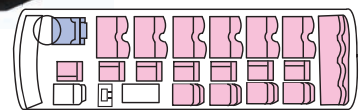

観光・送迎 貸切バスのご案内

仲間と楽しむ、くつろぎのひととき...

ゴルフに
遠足に
宿泊・日帰り旅行に
冠婚葬祭送迎に

視察・研修旅行に
空港送迎に
合宿・サークル（自治会旅行）に

中型バス

足元ゆったり、最大40名まで乗車可能な中型バス

正席：33席
補助席：7席

安全・スムーズな乗り降り
をサポートする、クラウチ
ングシステム搭載
大型貫通トランク・冷蔵庫・
テレビ・ビデオ・DVD
カラオケ・給湯器・ビンゴ等
※サロン式ではございません。

運転手付きで安心ドライブ。車中에서도思い出をたくさん作ろう！

LIESSE リエッセ

長時間でも疲れ
ないエアサスシート
使用

LIESSE II リエッセII

長距離も安心エアサス付
冷蔵庫・ステップ付

安全・スムーズな乗り降り
をサポートする、クラウチ
ングシステム搭載
冷蔵庫・テレビ・ビデオ
カラオケ・給湯器・ビンゴ等

正席：22席
補助席：6席

正席：21席
補助席：7席