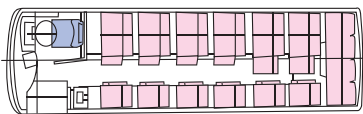

観光・送迎 貸切バスのご案内

仲間と楽しむ、くつろぎのひととき...

ゴルフに
遠足に
宿泊・日帰り旅行に
冠婚葬祭送迎に

視察・研修旅行に
空港送迎に
合宿・サークル（自治会旅行）に

中型バス

足元ゆったり、最大40名まで乗車可能な中型バス

正席：33席
補助席：7席

安全・スムーズな乗り降り
をサポートする、クラウチ
ングシステム搭載
大型貫通トランク・冷蔵庫・
テレビ・ビデオ・DVD
カラオケ・給湯器・ビンゴ等
※サロン式ではございません。

運転手付きで安心ドライブ。車中에서도思い出をたくさん作ろう！

LIESSE リエッセ

長時間でも疲れ
ないエアサスシート
使用

LIESSE II リエッセII

長距離も安心エアサス付
冷蔵庫・ステップ付

安全・スムーズな乗り降り
をサポートする、クラウチ
ングシステム搭載
冷蔵庫・テレビ・ビデオ
カラオケ・給湯器・ビンゴ等

正席：22席
補助席：6席

正席：21席
補助席：7席

運転席
正席
補助席
冷蔵庫

TAKAO
corporation
株高尾輸送サービス

バスの仕様、お見積もりなどの詳細はお電話にてお問い合わせください
042-669-0960
〒193-0944 八王子市館町1091-1
fax:042-666-7720
当社ホームページ：<http://kk-tus.co.jp>